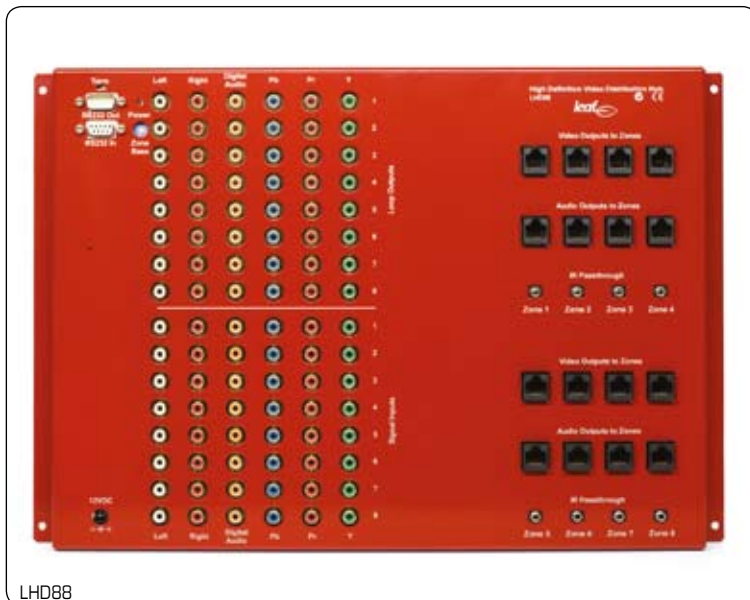

LCV86LR1

LDH44

LHDR10

LDH88