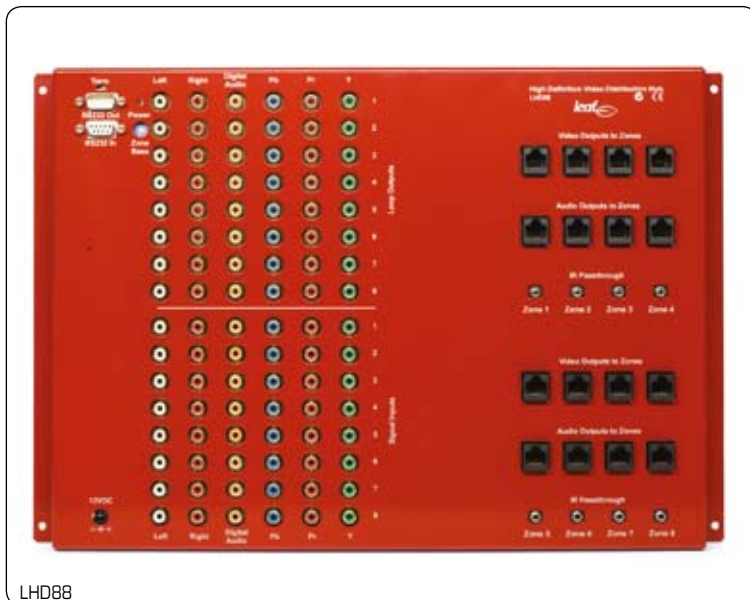

Multiroom Videoutbreidingen Beeld en geluid naar meerdere plekken

Als de woonomgeving distributie van complexe audio- en videosignalen vraagt, heeft Leaf een geschikte oplossing met de videoutbreidingen. Geschikt voor het verdelen van vier of acht bronnen in vier of acht zones. Eenvoudig uit te breiden.

		Prijs
LCV8600 / LCVRE / LCV86LR1 / LDH44 / LDH88 / LHDR10		
LCV8600	Leaf toevoeging van Component aansluitingen. Voor 8 inputs en 6 Zones.	€ 1.299,00
LCVRE	Rack Ore paar t.b.v. LCV8600.	€ 49,00
LCV86LR1	Leaf toevoeging van Component 1080P aansluiting. Voor 8 inputs en 6 Zones.	€ 1.799,00
LDH44	4 bronnen naar 4 zones, component video, digitale audio, analoge audio, matrix met IR doorgifte en uitbreidbare loop-uitgang.	€ 1.499,00
LDH88	8 bronnen naar 8 zones, component video, digitale audio, analoge audio, matrix met IR doorgifte en uitbreidbare loop-uitgang.	€ 2.299,00
LHDR10	Actieve muurplaat Breakout t.b.v. LHD Serie met ingebouwd 10-weg distributiepunt.	€ 899,00