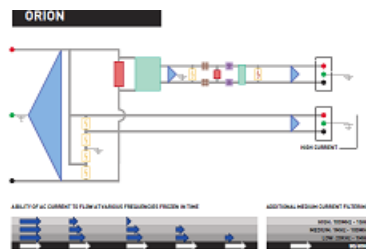

€ 399,00

Met Premium kabel 1,5 mtr.
Aantal aansluitingen : 6
Maximum Current (total) : 10 Ampère

€ 449,00

Gemini

Gemini 2-way
Gemini 4-way
Gemini 6-way

€ 349,00
€ 399,00
€ 449,00

ORION

Orion 2-way
Orion 4-way
Orion 6-way
Orion 8-way