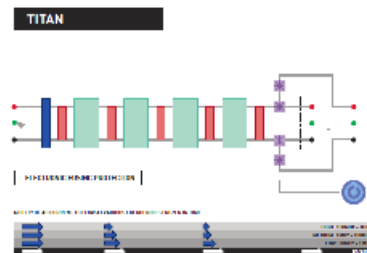

TITAN

€ 2499,--

Aantal aansluitingen : 2
Maximum Current (total) : 16 A