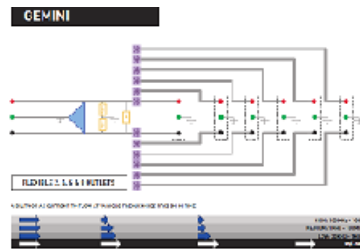

Gemini

Gemini 2-way
Gemini 4-way
Gemini 6-way

€ 349,00
€ 399,00
€ 449,00