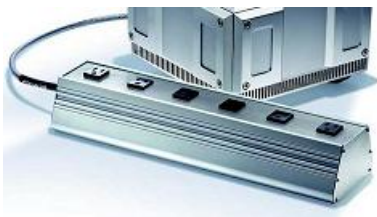

Titan Multi Link

€ 699,--

Aantal aansluitingen : 6

Titan met Titan Multi Link combi

€ 2999,--

De Sigmas, Nova en Titan worden geleverd met power cord.

De Mira, Sirius, Solus, Mini Sub GII Vision, Aquarius, Sigmas, Nova en Titan zijn leverbaar in zilver en zwart.

De prijzen zijn inclusief 19% BTW. Prijswijzigingen voorbehouden.

Voor meer informatie, folders en dealer adressen van IsoTek kunt U contact opnemen met Monitor Audio Nederland B.V.

Tel. 035 6295491 info@monitoraudio.nl