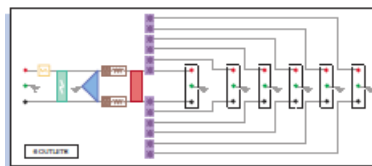

Sirius Evo3

€ 399,00

Met Premium kabel 1,5 mtr.
Aantal aansluitingen : 6
Maximum Current (total) : 10 Ampère

€ 449,00