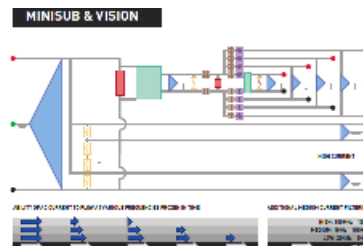

€ 499,00
€ 549,00
€ 599,00
€ 699,00

Muurbeugels voor Gemini, Orion en MultiWay (per set)

€ 20,00

GII Solus

€ 499,00

Aantal aansluitingen : 6
Maximum Current (total) : 10 A

GII Mini Vision

€ 999,00