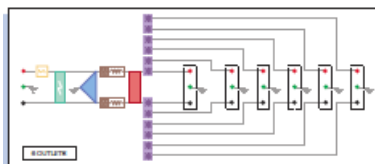

Aantal aansluitingen : 6  
Maximum Current (total) : 10 Ampère  
Formaat : 80 x 45 x 480mm (B x H x D)

**Mira**

€ 349,00

Met Premium kabel 1,5 mtr.  
Aantal aansluitingen : 2  
Maximum Current (total) : 10 Ampère

€ 399,00

**Sirius Evo3**

€ 499,00

Met Premium kabel 1,5 mtr.  
Aantal aansluitingen : 6  
Maximum Current (total) : 10 Ampère

€ 549,00

**ORION**

Orion 2-way  
Orion 4-way  
Orion 6-way  
Orion 8-way

€ 549,00  
€ 649,00  
€ 699,00  
€ 799,00