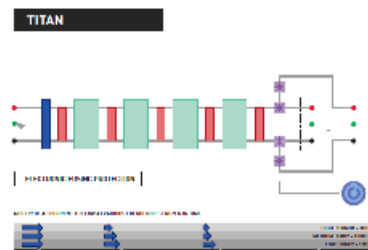

TITAN

€ 2599,--

Aantal aansluitingen : 2
Maximum Current (total) : 16 A