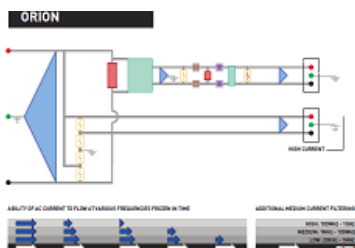

€ 399,00

**Sirius Evo3**

€ 499,00

Met Premium kabel 1,5 mtr.  
Aantal aansluitingen : 6  
Maximum Current (total) : 10 Ampère

€ 549,00

**ORION**

Orion 2-way  
Orion 4-way  
Orion 6-way  
Orion 8-way

€ 549,00  
€ 649,00  
€ 699,00  
€ 799,00