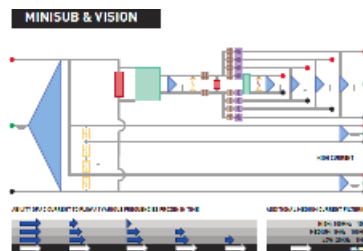

Muurbeugels voor Gemini, Orion en MultiWay (per set)

€ 20,00

**GII Solus**

€ 749,00

Aantal aansluitingen : 6  
Maximum Current (total) : 10 A

**GII Mini Vision**

€ 999,00

Aantal aansluitingen : 6  
Maximum Current (total) : 10 A  
High Current (1-2) : 10 A  
Maximum Current (3-6) : 5