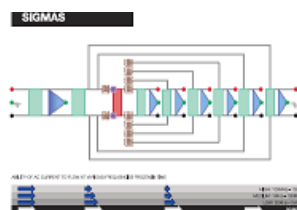

Sigmas

€ 1849,00

Aantal aansluitingen : 6
Maximum Current (total) : 16 A
High Current (1-2) : 16 A
Medium Current : 6 A