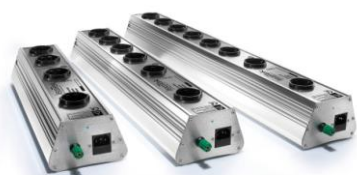

€ 399,00

**Sirius Evo3**

€ 499,00

Met Premium kabel 1,5 mtr.  
Aantal aansluitingen : 6  
Maximum Current (total) : 10 Ampère

€ 549,00

**ORION**

Orion 2-way  
Orion 4-way  
Orion 6-way  
Orion 8-way

€ 549,00  
€ 649,00  
€ 699,00  
€ 799,00