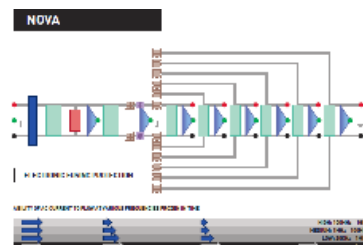

Nova

€ 3299,00

Aantal aansluitingen : 6
Maximum Current (total) : 16 A