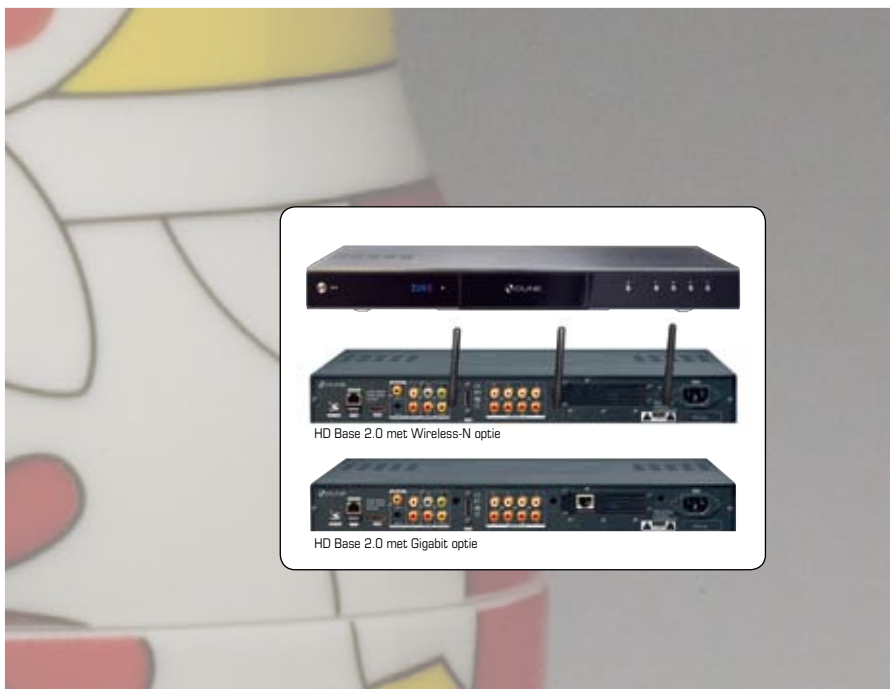

Getoonde afbeeldingen en specificaties kunnen afwijken

Alle vermelde prijzen zijn inclusief 19% BTW

DUNE HD Base 2.0

Netwerkspeler met sledesysteem voor interne harde schijf en ingebouwde Bit-Torrent client

Voor wie een tweede zone wil creëren en geen behoefte heeft op deze locatie Blu-Rays, DVD's of CD schijven fysiek af te spelen is de HD Base 2.0 dé uitkomst. Intern gelijk aan de BD Prime 2.0, echter uitgevoerd zonder Blu-Ray loopwerk, met 2 x USB 2.0, een USB slave én een e-SATA aansluiting. Te verkrijgen met twee opties; gigabit netwerkadapter of Wireless N adapter.