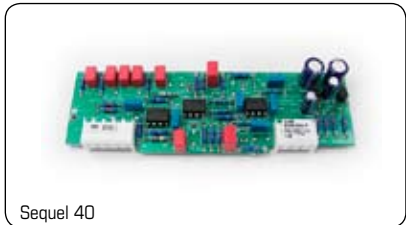

Evolution 5350

Evolution 2 Integrated + Evolution 2 CD

Evolution 2 lijn tevens in zwart aluminium verkrijgbaar

Evolution 2 CD

Evolution 2 Tuner

Evolution 2 Integrated

Evolution 2 Series

De Evolution lijn is het resultaat van jaren onderzoek en is een waardige opvolger van de legendarische '42' lijn. Gebruik makend van de nieuwste ontwerpstechnieken is deze prachtig lijn tot leven gekomen. Niets dan de beste onderdelen worden gebruikt in dit muzikale hoogstandje en het 12mm dikke aluminium front geeft het de looks en feel. Onlangs opgewaardeerd met de Evo 2 CD en Evo 2 Integrated. Tevens in chique zwart aluminium verkrijgbaar.

Evolution 5350 / Evo 2 Integrated / Evo 2 CD / Evo 2 Tuner afwerking in zilver of zwart		Prijs
Evo 5350	Geïntegreerde versterker 2 x 120 Watt 8 Ohm. 2 x 200 Watt 4 Ohm. 5 lijningangen inclusief 1 opnamelus.	€ 1.625,00
Evo 2 Integrated	Geïntegreerde versterker 2 x 85 Watt 8 Ohm. 2 x 150 Watt 4 Ohm. 5 lijningangen inclusief 1 opnamelus.	€ 975,00
Evo 2 CD	CD-speler 24 bit 192 kHz Burr-Brown delta-sigma DA-converter. Outputs: lijn en digitaal (coax en optisch via Toslink).	€ 975,00
Evo 2 Tuner	FM - AM tuner RDS. 80 presets.	€ 525,00

(plug in) Phono voorversterkers Sequel 40 / Sequel 48 / Sequel 54		Prijs
Sequel 40 medium / high output MM	Gain 40 dB. S/N -83dB. THD. < 0,03 %. Input sens. & Imp. 3,5 mV. / 47 kOhm / 220 pF. Overload margin 22 dB. Geschikt voor medium tot high output MM elementen van 3,5 mV tot 5 mV	€ 130,00
Sequel 48 low output MM of high output MC	Gain 48 dB. S/N -83dB. THD. < 0,03 %. Input sens. & Imp. 1 mV. / 47 kOhm / 220 pF. Overload margin 22 dB. Geschikt voor low output MM en high output MC elementen van 0,9 mV tot 2 mV	€ 185,00
Sequel 54 medium output MC	Gain 54 dB. S/N -75dB. THD. < 0,05 %. Input sens. & Imp. 0,5 mV. / 1 kOhm / 3300 pF. Overload margin 20 dB. Geschikt voor medium output MC elementen van 0,5 mV tot 1 mV	€ 185,00