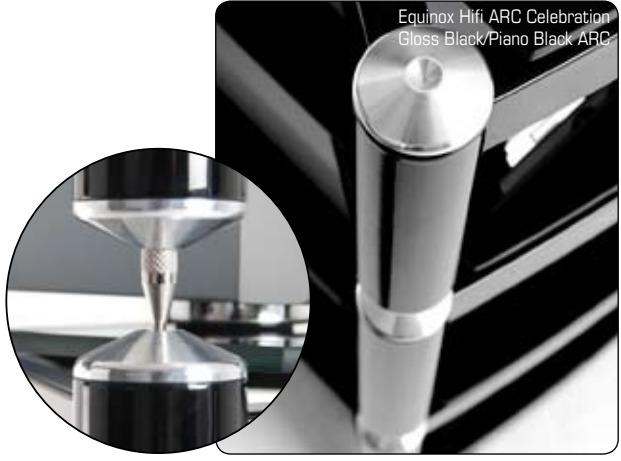

Equinox Hifi ARC Celebration Gloss Black/Piano Black ARC