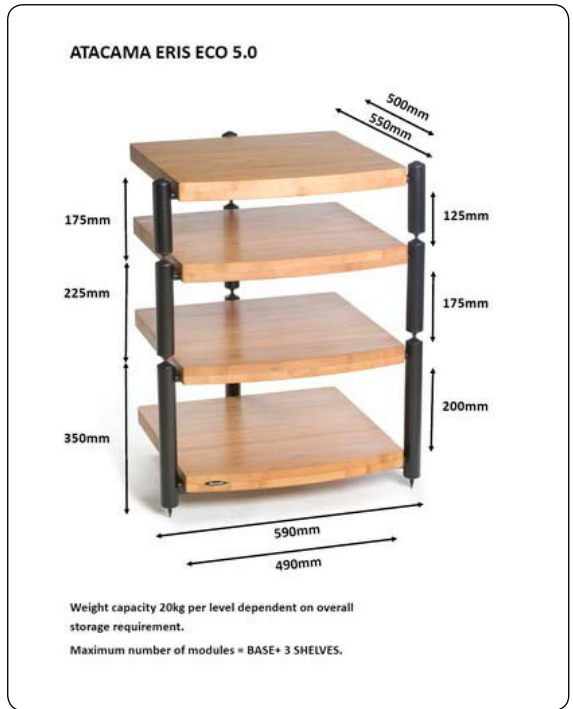

Eris ECO 5.0 Hifi

De Eris ECO 5.0 Hifi is volkomen modulair opgebouwd. Het hart wordt gevormd door een handgemaakt gepoedercoat en gelast stalen frame dat met de hand gemaakt is. Op het frame zijn mini gelpads geplaatst om het frame te ontkoppelen van de bamboe plateaus. Iedere module is vervolgens geïsoleerd van de volgende door middel van drie in te stellen 8mm koolstof versterkte stalen spikes. Om verdere resonanties tot een minimum te beperken, zijn de bamboeplateaus aan de onderzijde van sleuven voorzien. Op deze wijze wordt niet alleen het gewicht beperkt, maar tevens het unieke uiterlijk van het rack verkregen. Het frame is te verkrijgen in verschillende kleuren, Satin Black, Silver Metallic, Diamond White en Rosso Red.

Eris ECO 5.0 Hifi		Afmetingen (BxHxD mm)	Prijs	- Afwerking: Satin Black, Silver Metallic, Rosso Red of Diamond White - Gepoedercoat frame, koolstof versterkte spikes - Plateaus van bamboe
Eris ECO 5.0 Hifi	Basis incl. 2 bamboe plateaus 350 mm	590 x 350 x 550 mm	€ 429,00	
Eris ECO 5.0 Hifi	Opbouw 125 mm hoog inclusief 1 bamboe plateau	590 x 175 x 550 mm	€ 209,00	
Eris ECO 5.0 Hifi	Opbouw 175 mm hoog inclusief 1 bamboe plateau	590 x 225 x 550 mm	€ 209,00